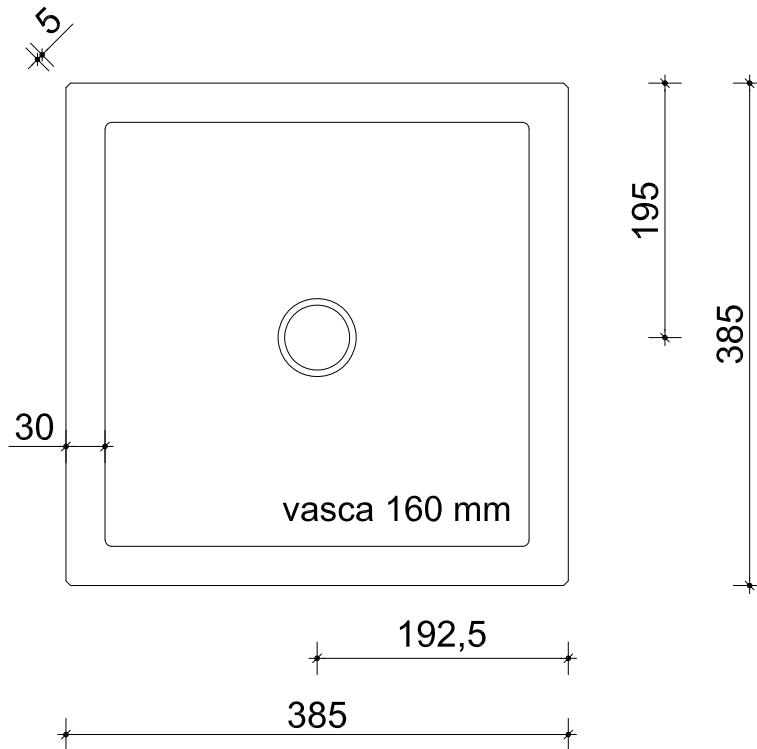

pianta

peso kg 29,10

prospetto frontale

oggetto: AQ\_5210 - ACQUAIO

rev.: 00-2024

data: 23/01/2024

tavola: 01

misure in: mm