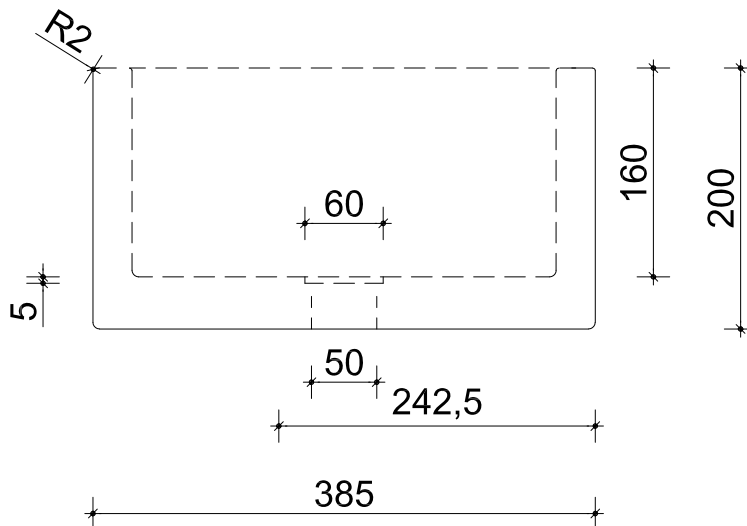

pianta

peso kg 29,10

prospetto frontale

oggetto: AQ\_5210 - ACQUAIO

rev.: 00-2024

data: 23/01/2024

tavola: 01

misure in: mm