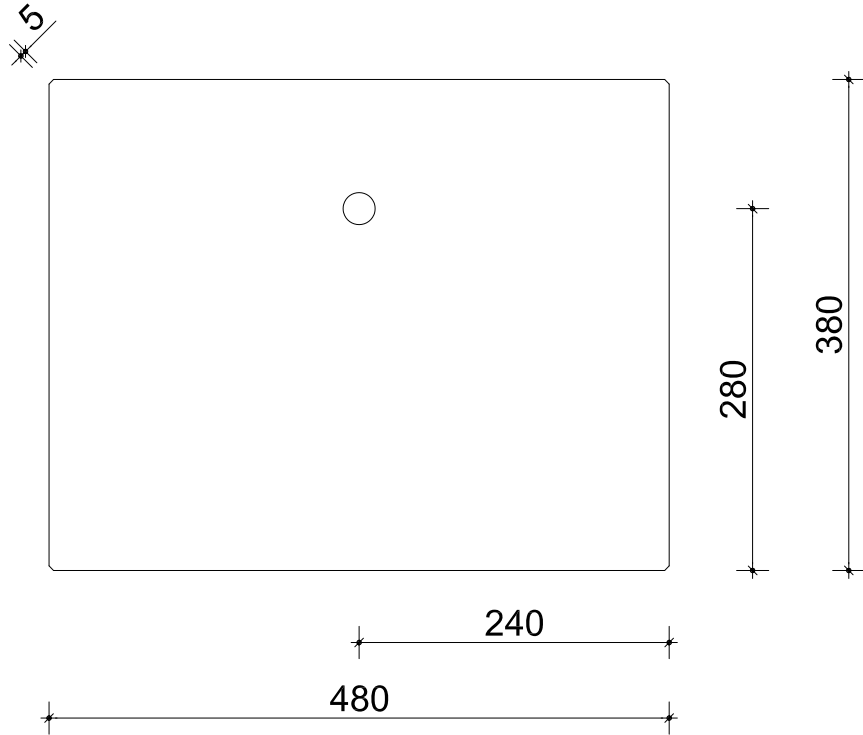

prospetto frontale

spessore 20 mm

peso kg 11,50

oggetto: AQ\_5315 - FREGIO ACQUAIO GARDA

rev.: 00-2024

data: 23/01/2024

tavola: 01

misure in: mm