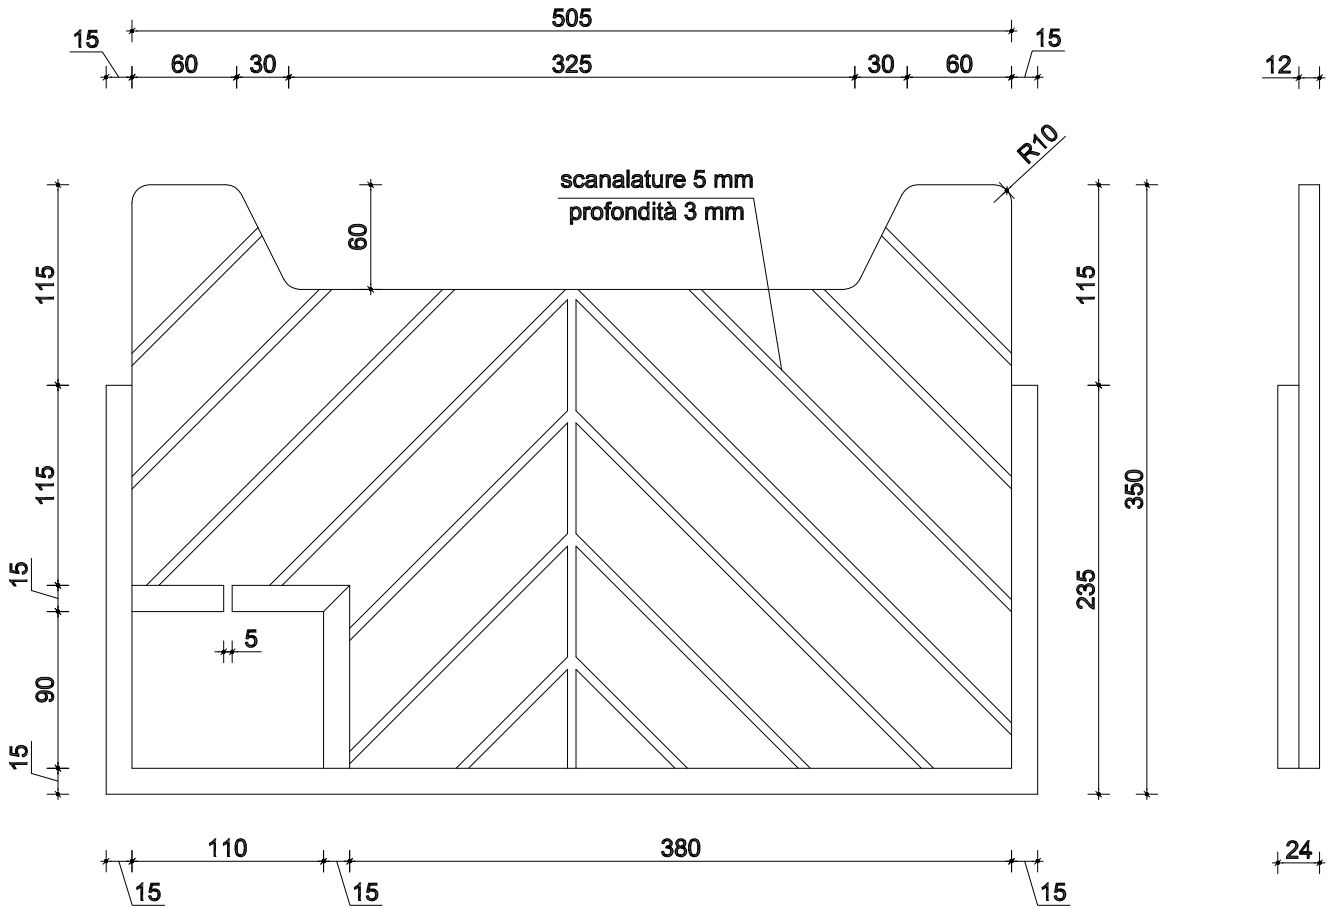

pianta

prospetto laterale

assonometria

oggetto: art. LAV_3150 - TAVOLA IN LEGNO PER LAVATOIO

rev.: 00-11

data: 04-05-2011

tavola: 01

misure in: mm

elaborati grafici di proprietà della ditta Bonfante s.r.l. vietata la riproduzione anche in parte

tolleranza: ± 1 mm