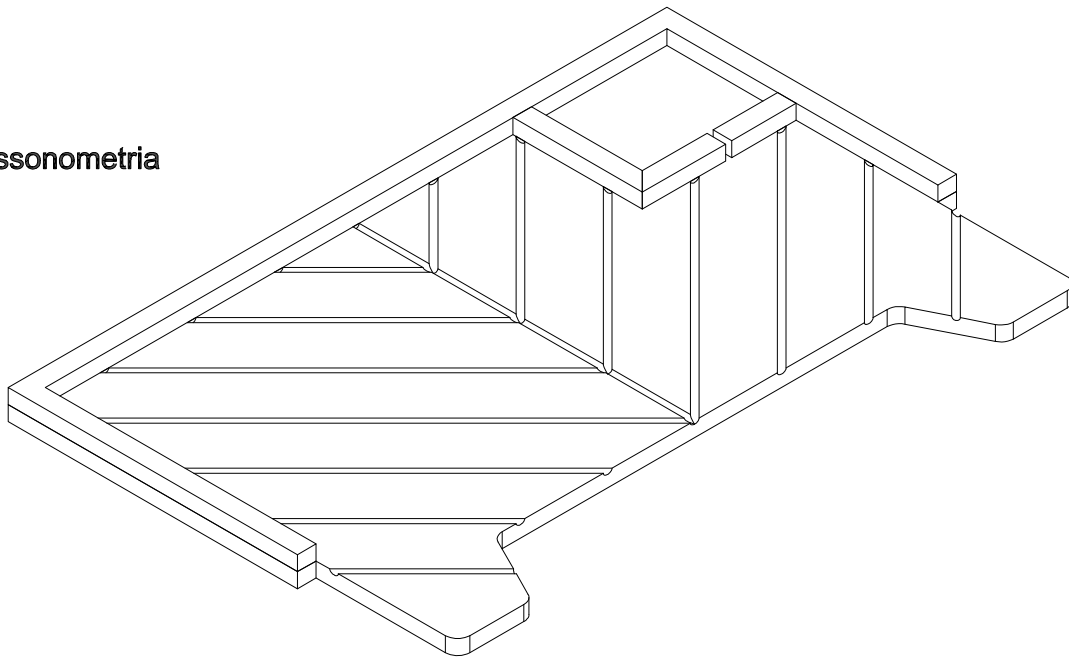

pianta

prospetto laterale

assonometria

oggetto: art. LAV_3150 - TAVOLA IN LEGNO PER LAVATOIO

rev.: 00-11

data: 04-05-2011

tavola: 01

misure in: mm