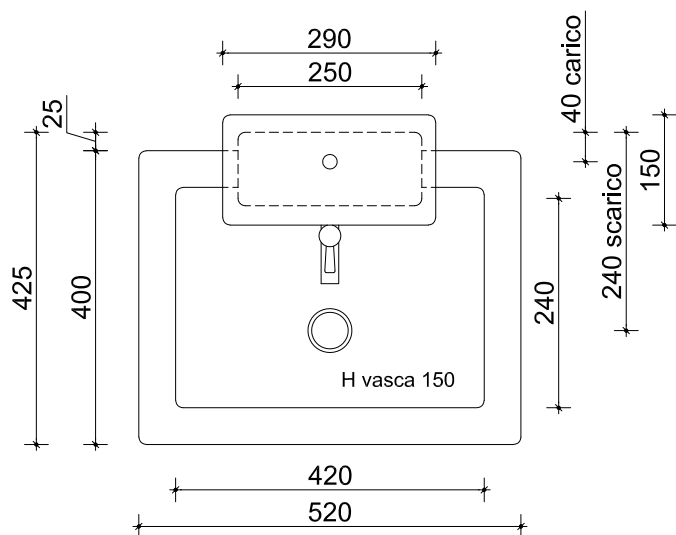

Pianta

peso kg 94,3

Prospetto Frontale

Prospetto Laterale

oggetto: art. AR_354 - FONTANELLA MENPHIS

rev.: 01-21

data: 11/05/2021

tavola: 01

tolleranza ± 10 mm