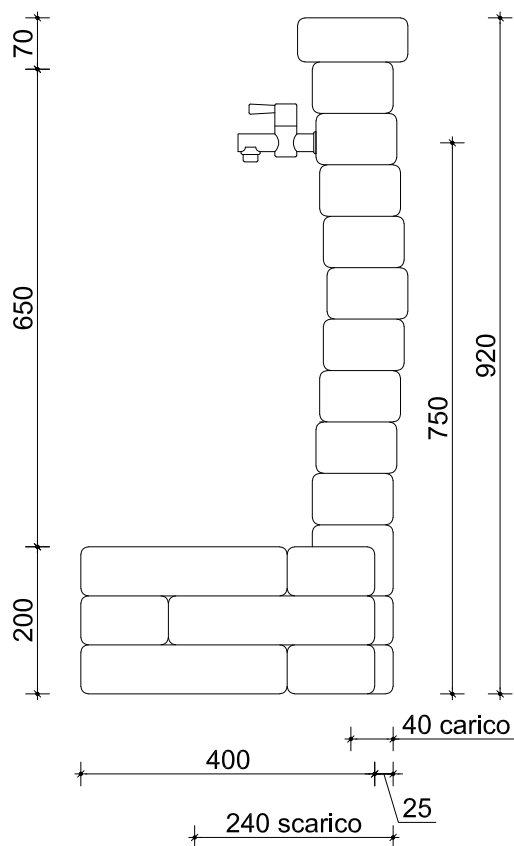

Pianta

peso kg 94,3

Prospetto Frontale

Prospetto Laterale

oggetto: art. AR_354 - FONTANELLA MENPHIS

rev.: 01-21

data: 11/05/2021

tavola: 01

tolleranza ± 10 mm