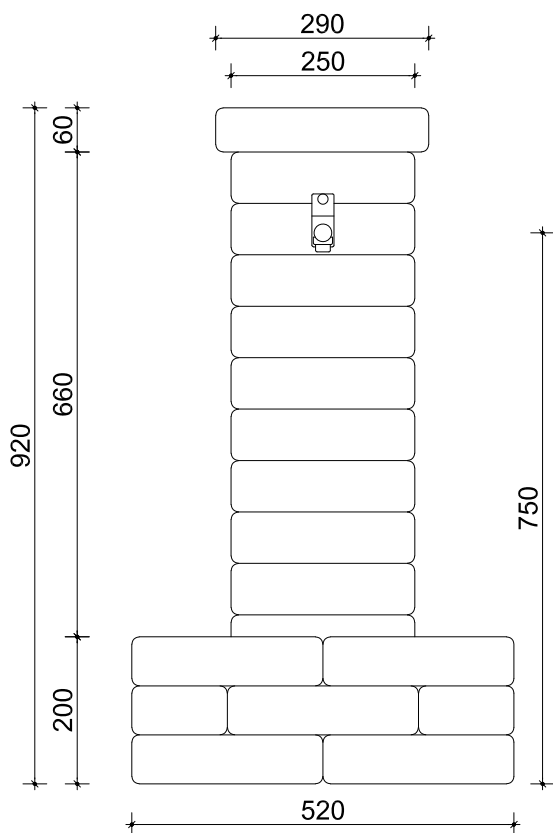

Pianta

peso kg 94,3

Prospetto Frontale

Prospetto Laterale

oggetto: art. AR_354 - FONTANELLA MENPHIS

rev.: 01-21

data: 11/05/2021

tavola: 01

tolleranza ± 10 mm