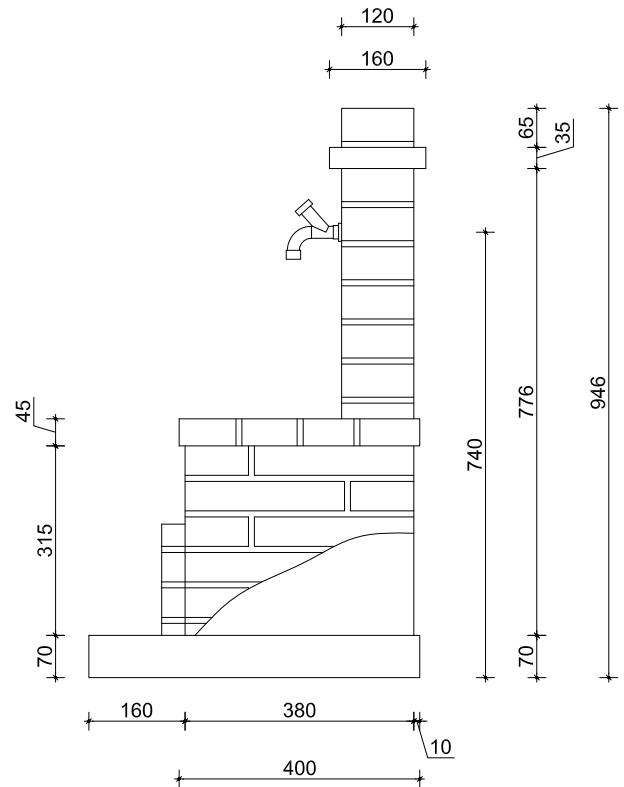

pianta

peso kg 166

prospetto frontale

prospetto laterale

oggetto: AR_358 - FONTANELLA CON VASCA EL PASO

rev.: 00-2015
data: 01-12-2015

tavola: 01

misure in: mm