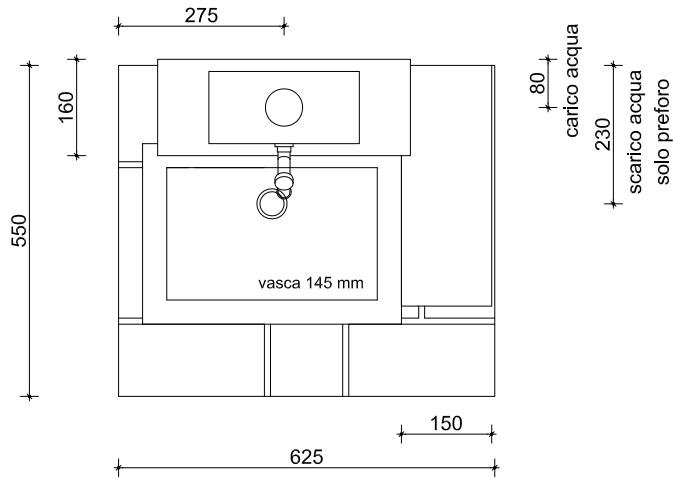

pianta

peso kg 166

prospetto frontale

prospetto laterale

oggetto: AR_358 - FONTANELLA CON VASCA EL PASO

rev.: 00-2015
data: 01-12-2015

tavola: 01

misure in: mm