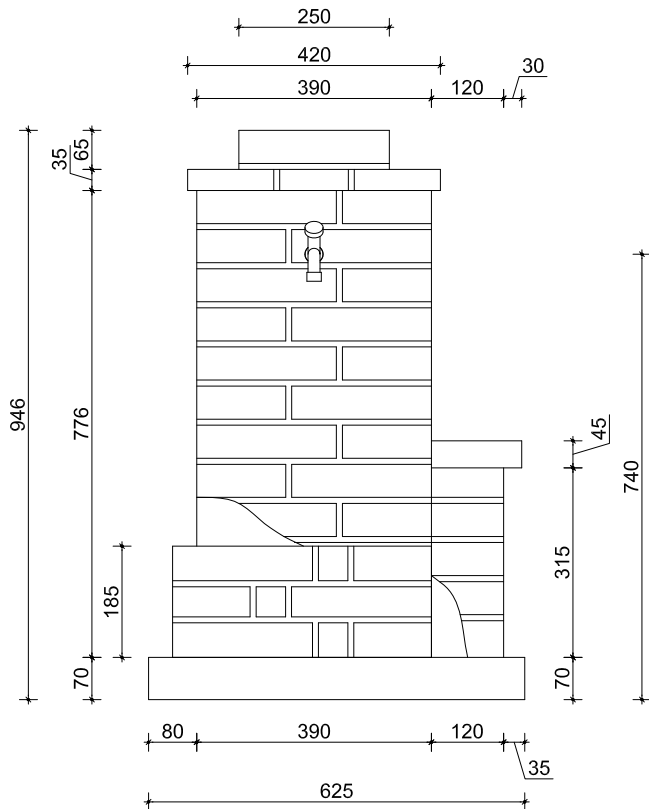

pianta

peso kg 166

prospetto frontale

prospetto laterale

oggetto: AR_358 - FONTANELLA CON VASCA EL PASO

rev.: 00-2015
data: 01-12-2015

tavola: 01

misure in: mm