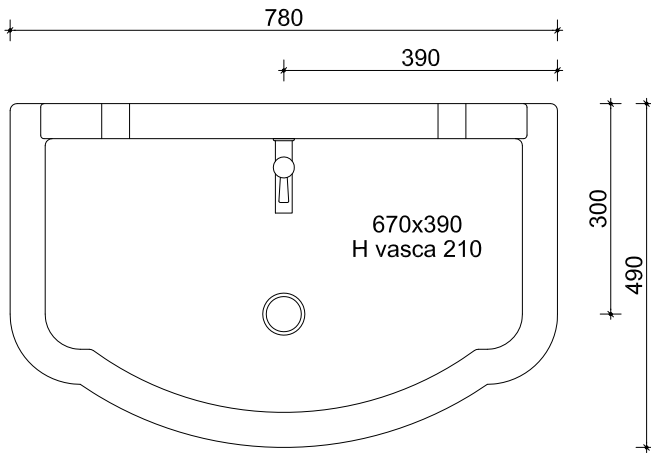

Pianta

peso fregio kg 45,5
peso vasca kg 72,3

Prospetto Frontale

Prospetto Laterale

oggetto: art. AR_404 - LAVELLO NOLI

rev.: 00-14

data: 04-11-2014

tavola: 01

misure in: mm