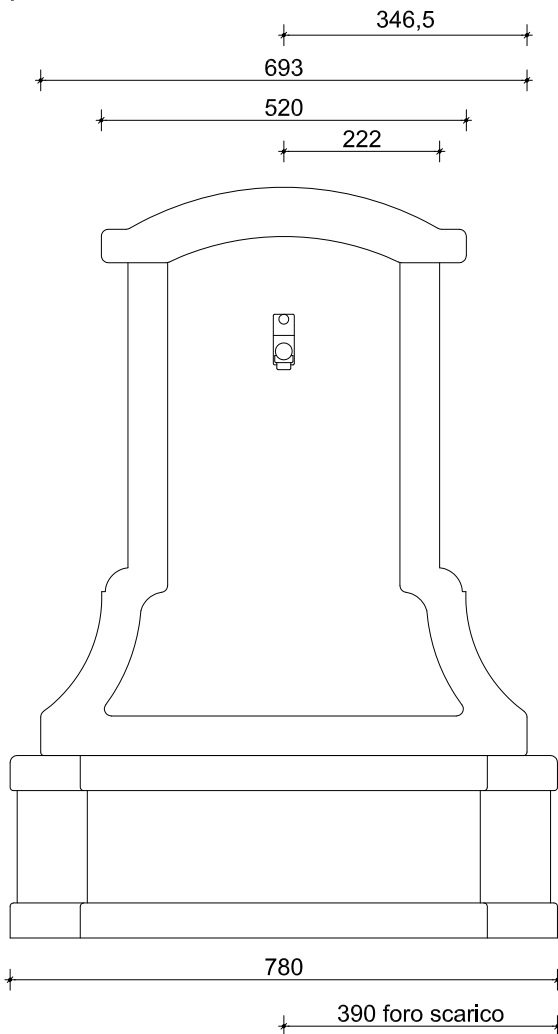

Pianta

peso fregio kg 45,5
peso vasca kg 72,3

Prospetto Frontale

Prospetto Laterale

oggetto: art. AR_404 - LAVELLO NOLI

rev.: 00-14

data: 04-11-2014

tavola: 01

misure in: mm