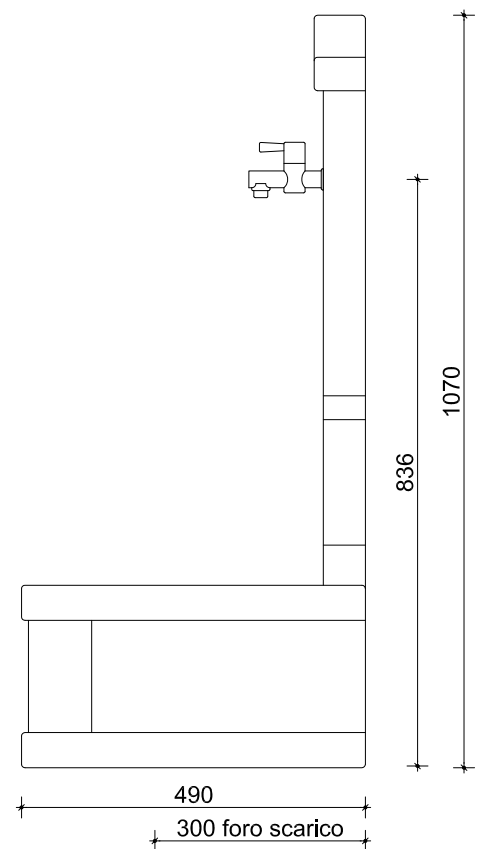

Pianta

peso fregio kg 45,5
peso vasca kg 72,3

Prospetto Frontale

Prospetto Laterale

oggetto: art. AR_404 - LAVELLO NOLI

rev.: 00-14

data: 04-11-2014

tavola: 01

misure in: mm