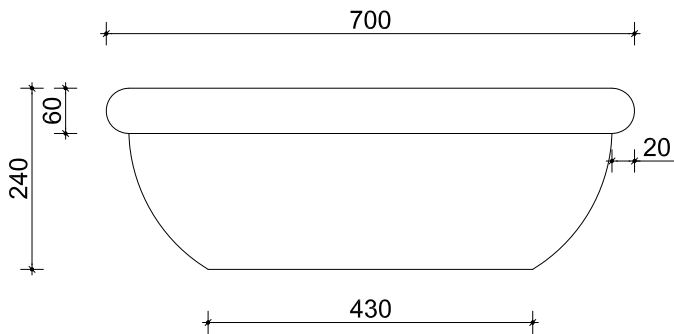

Pianta

peso kg 46

Prospetto Frontale

Prospetto Laterale

oggetto: art. AR\_636 - VASO MINNESOTA

rev.: 00-17  
 data: 26-06-2014

tavola: 01

misure in: mm