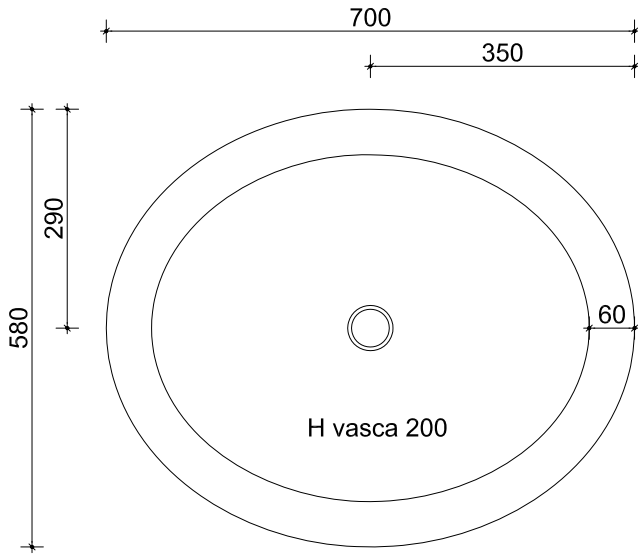

Pianta

peso kg 46

Prospetto Frontale

Prospetto Laterale

oggetto: art. AR\_636 - VASO MINNESOTA

rev.: 00-17  
 data: 26-06-2014

tavola: 01

misure in: mm