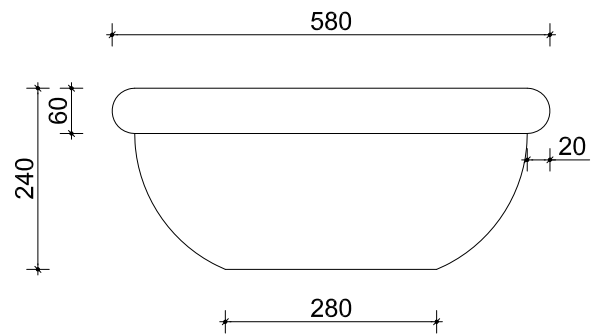

Pianta

peso kg 46

Prospetto Frontale

Prospetto Laterale

oggetto: art. AR\_636 - VASO MINNESOTA

rev.: 00-17  
 data: 26-06-2014

tavola: 01

misure in: mm