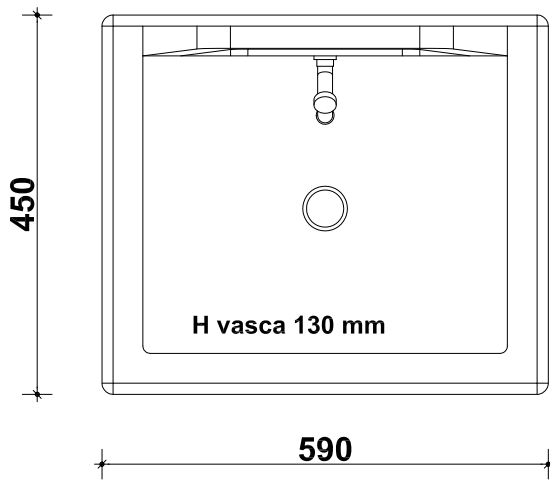

Pianta

220

peso 85 kg

Prospetto frontale

130

240

180

550

Prospetto laterale

130

240

180

550

oggetto: art. AQ 6600 - ACQUAIO MONGINEVRO

rev.: 00-06

data: 09-03-2006

tavola: 01

misure in: mm