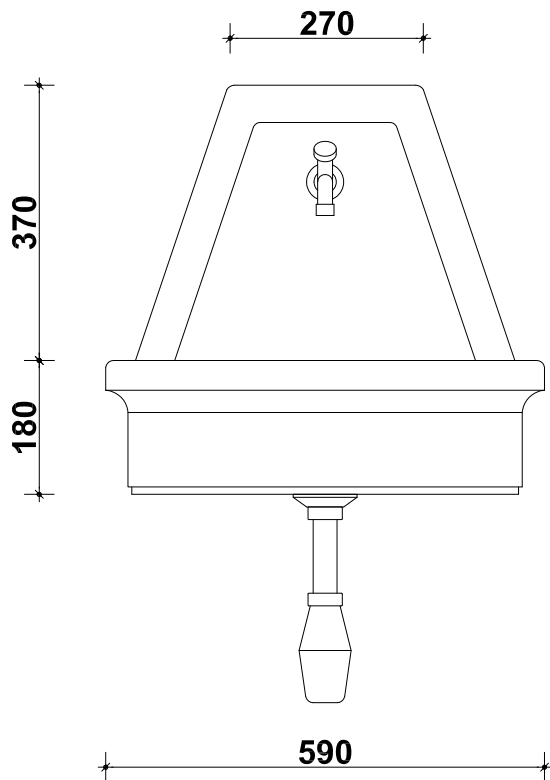

Pianta

220

peso 85 kg

Prospetto frontale

130

240

180

550

Prospetto laterale

130

240

180

550

oggetto: art. AQ 6600 - ACQUAIO MONGINEVRO

rev.: 00-06

data: 09-03-2006

tavola: 01

misure in: mm