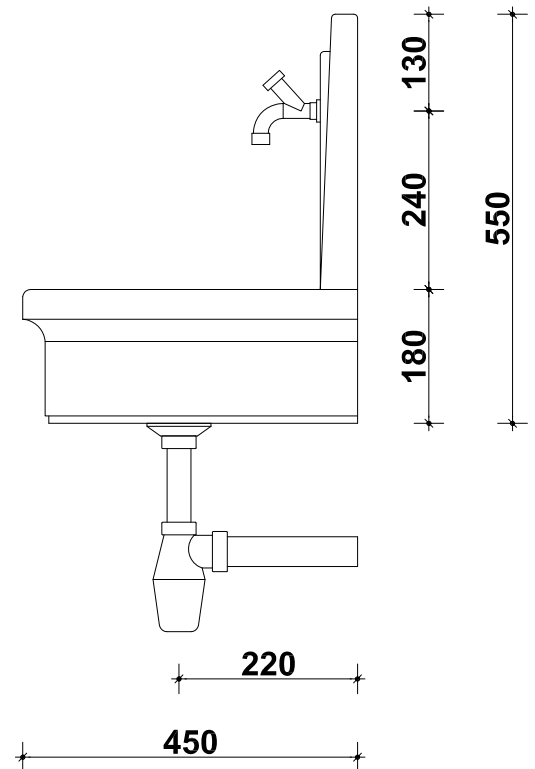

Pianta

220

peso 85 kg

Prospetto frontale

130

240

180

550

Prospetto laterale

130

240

180

550

oggetto: art. AQ 6600 - ACQUAIO MONGINEVRO

rev.: 00-06

data: 09-03-2006

tavola: 01

misure in: mm