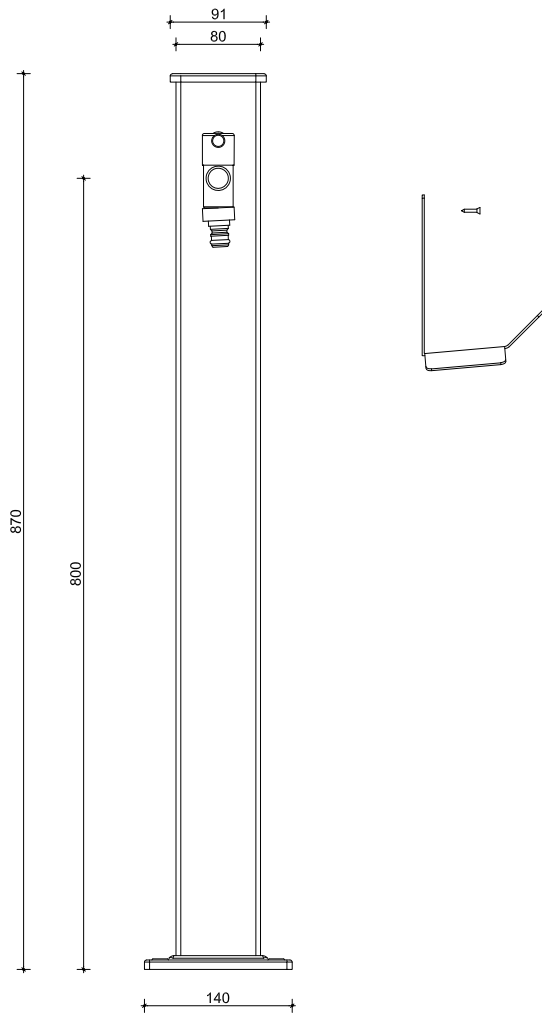

PIANTA

PROSPETTO FRONTALE

PROSPETTO LATERALE

oggetto: art. 606 - fontanella in alluminio

rev.: 01-2023

data: 23-02-2023

tavola: 01

misure in: mm