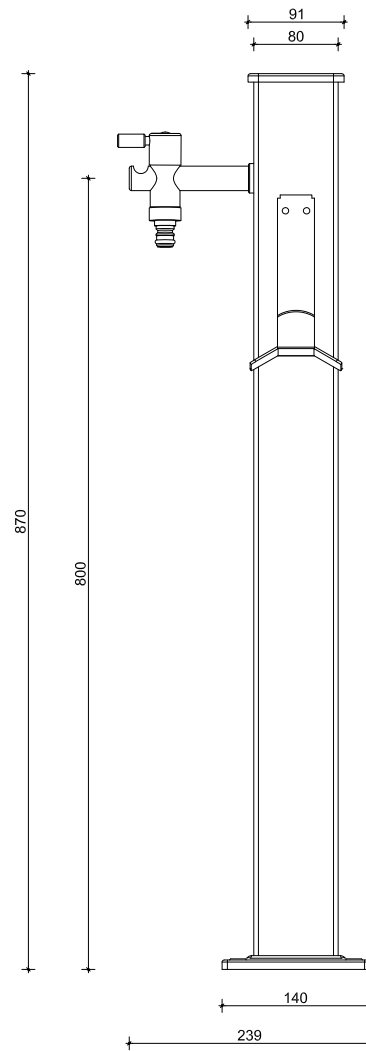

PIANTA

PROSPETTO FRONTALE

PROSPETTO LATERALE

oggetto: art. 606 - fontanella in alluminio

rev.: 01-2023

data: 23-02-2023

tavola: 01

misure in: mm

elaborati grafici di proprietà della ditta Bonfante s.r.l. vietata la riproduzione anche in parte

tolleranza ± 1 mm