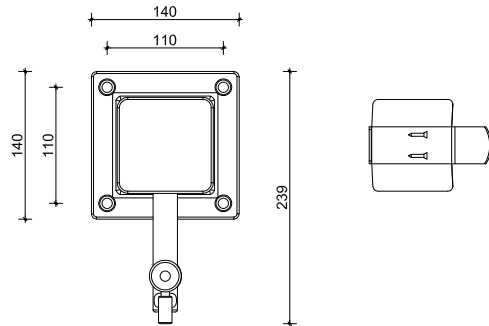

PIANTA

PROSPETTO FRONTALE

PROSPETTO LATERALE

oggetto: art. 606 - fontanella in alluminio

rev.: 01-2023

data: 23-02-2023

tavola: 01

misure in: mm